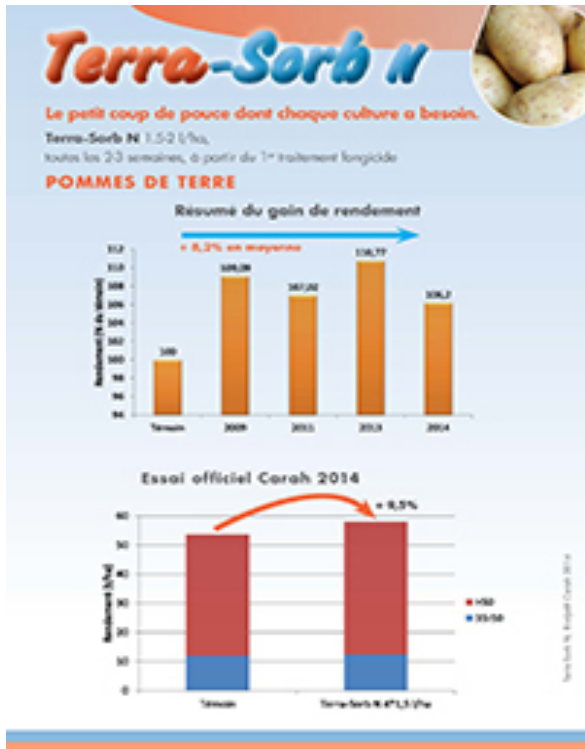

## Folders

Écrit par Administrator

Vendredi, 30 Septembre 2011 09:04 - Mis à jour Mardi, 11 Août 2020 13:43

Terra-Sorb N

[Download PDF](#)

**CYTHRIN<sup>®</sup> MAX**

La cypeméthrine a super concentré avec une large étiquette

- ✓ Composition : 250 g/l de cypeméthrine
- ✓ Formulation : EC
- ✓ Emballage : 10 l
- ✓ Agréation n° 1003798
- ✓ Nombre d'applications maximum : 2 par an
- ✓ Délai avant récolte : 7 jours en légumes (sauf brassicaux et choux)
- ✓ Dose maximale : 30 ml/ha, sauf brassicaux et choux (voir notice)